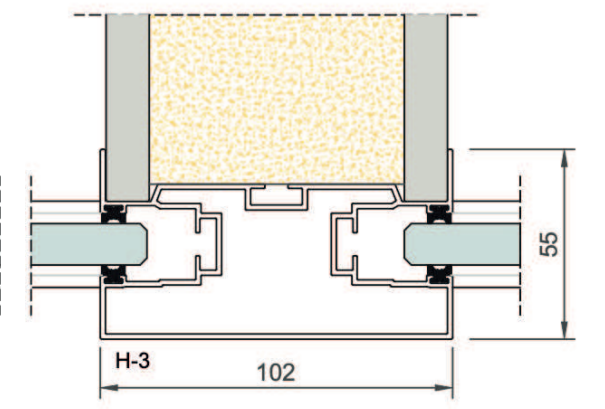

p | e

GLASS-CONCEPT

Einfachglasswände