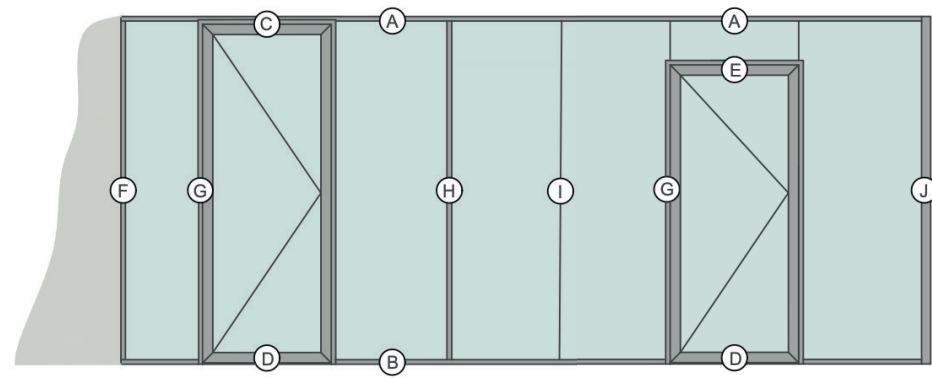

p | e

p | e

GLASS-CONCEPT

Einfachglasswände

Wandstärke	25mm
Glasscheiben	Verbundglas 66.2 / 66.A2 / 88.A2
Verbindung	Plus-in oder transparent abgeklebt
Modulation	Maximal 900mm
Sichtbares Profil	Stranggepresstes Aluminium
Beschichtung	Pulverbeschichtung
Deckenprofil	25 x 35mm
Bodenprofil	25 x 35mm
Profilfarbe	RAL Kollektion
Schalldämmung	Rw 33 bis 41 dB