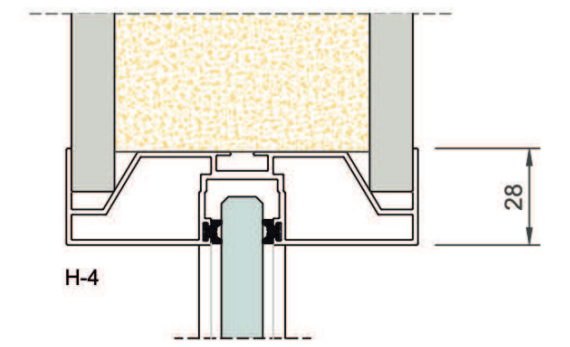

p | e

GLASS-CONCEPT

Einfachglasswände