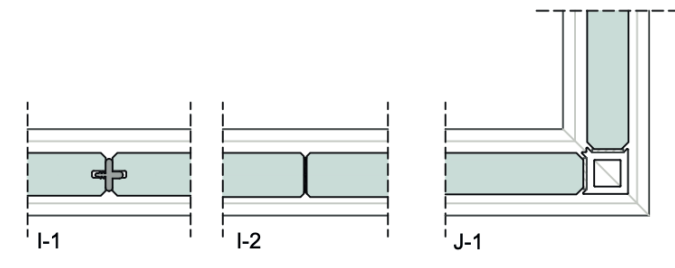

p | e

GLASS-CONCEPT

Einfachglasswände