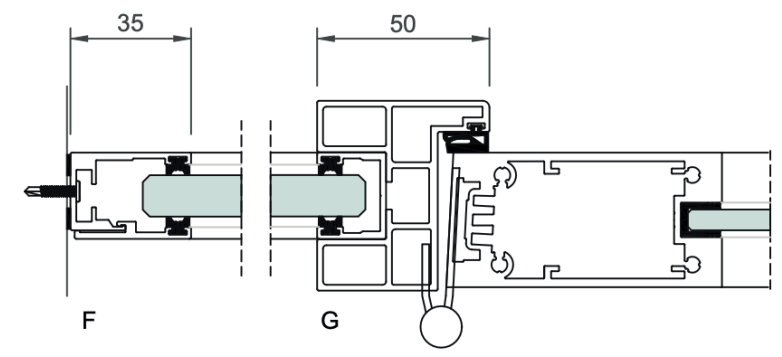

p | e

GLASS-CONCEPT

Einfachglasswände