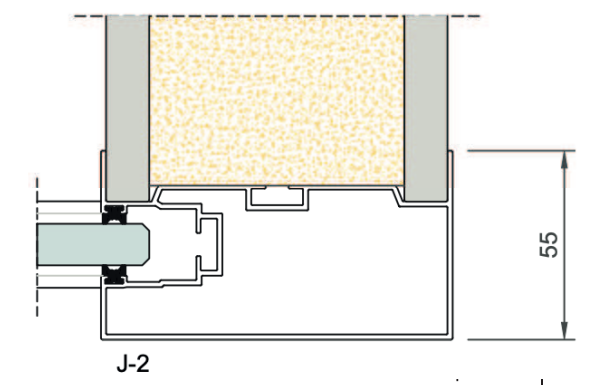

p | e

GLASS-CONCEPT

Einfachglasswände