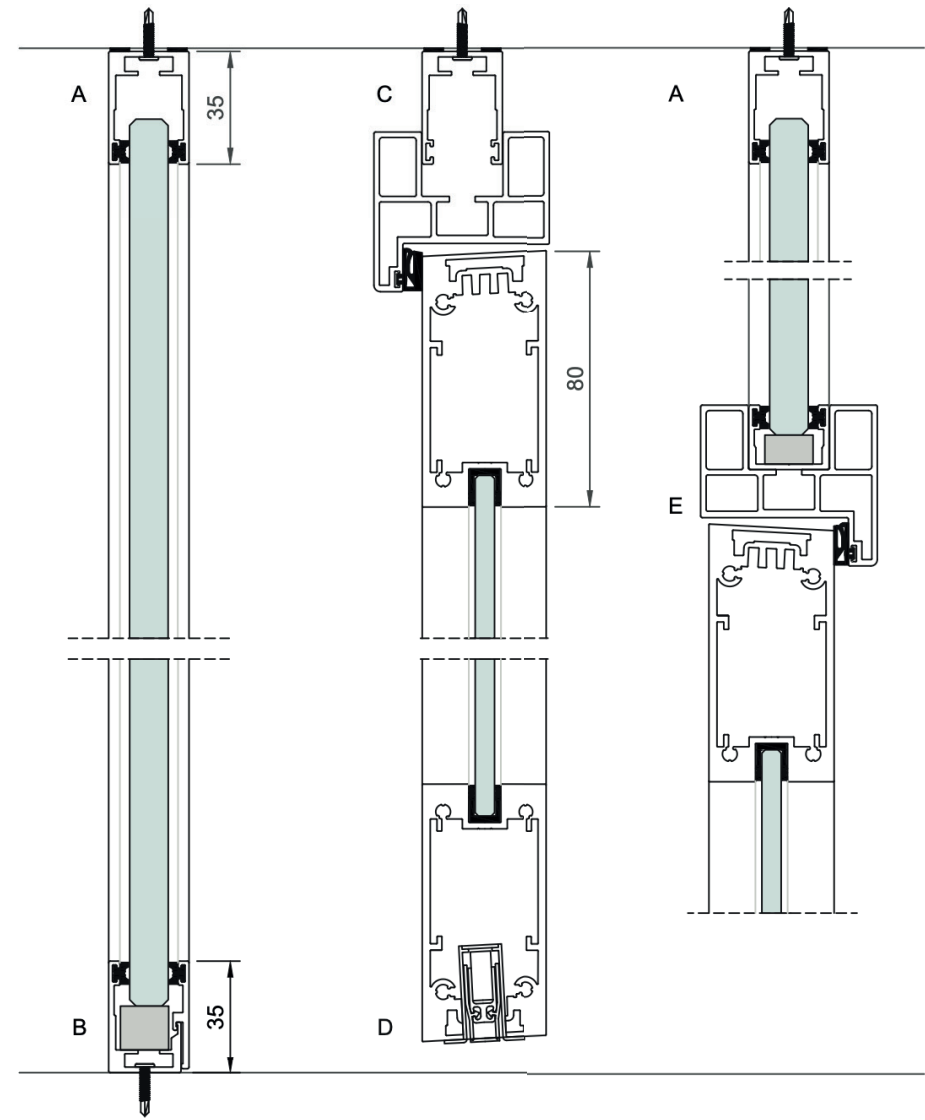

p | e

GLASS-CONCEPT

Einfachglasswände