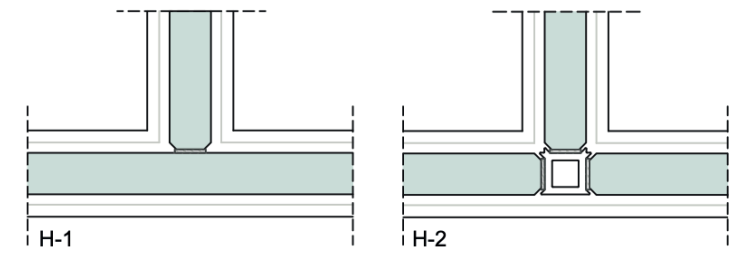

p | e

GLASS-CONCEPT

Einfachglasswände