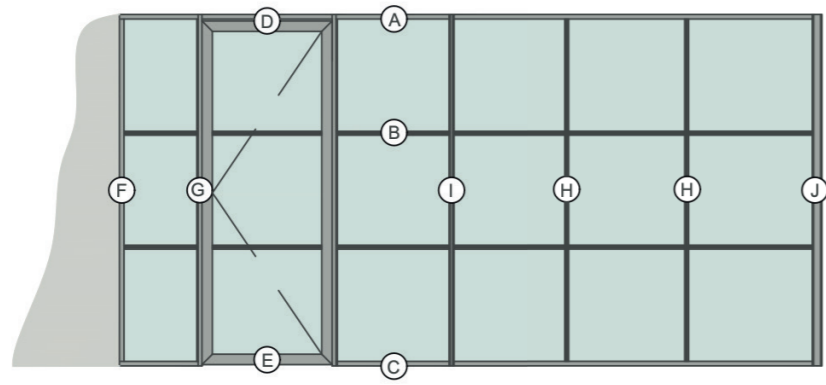

p | e

EGO
Einfachglasswände