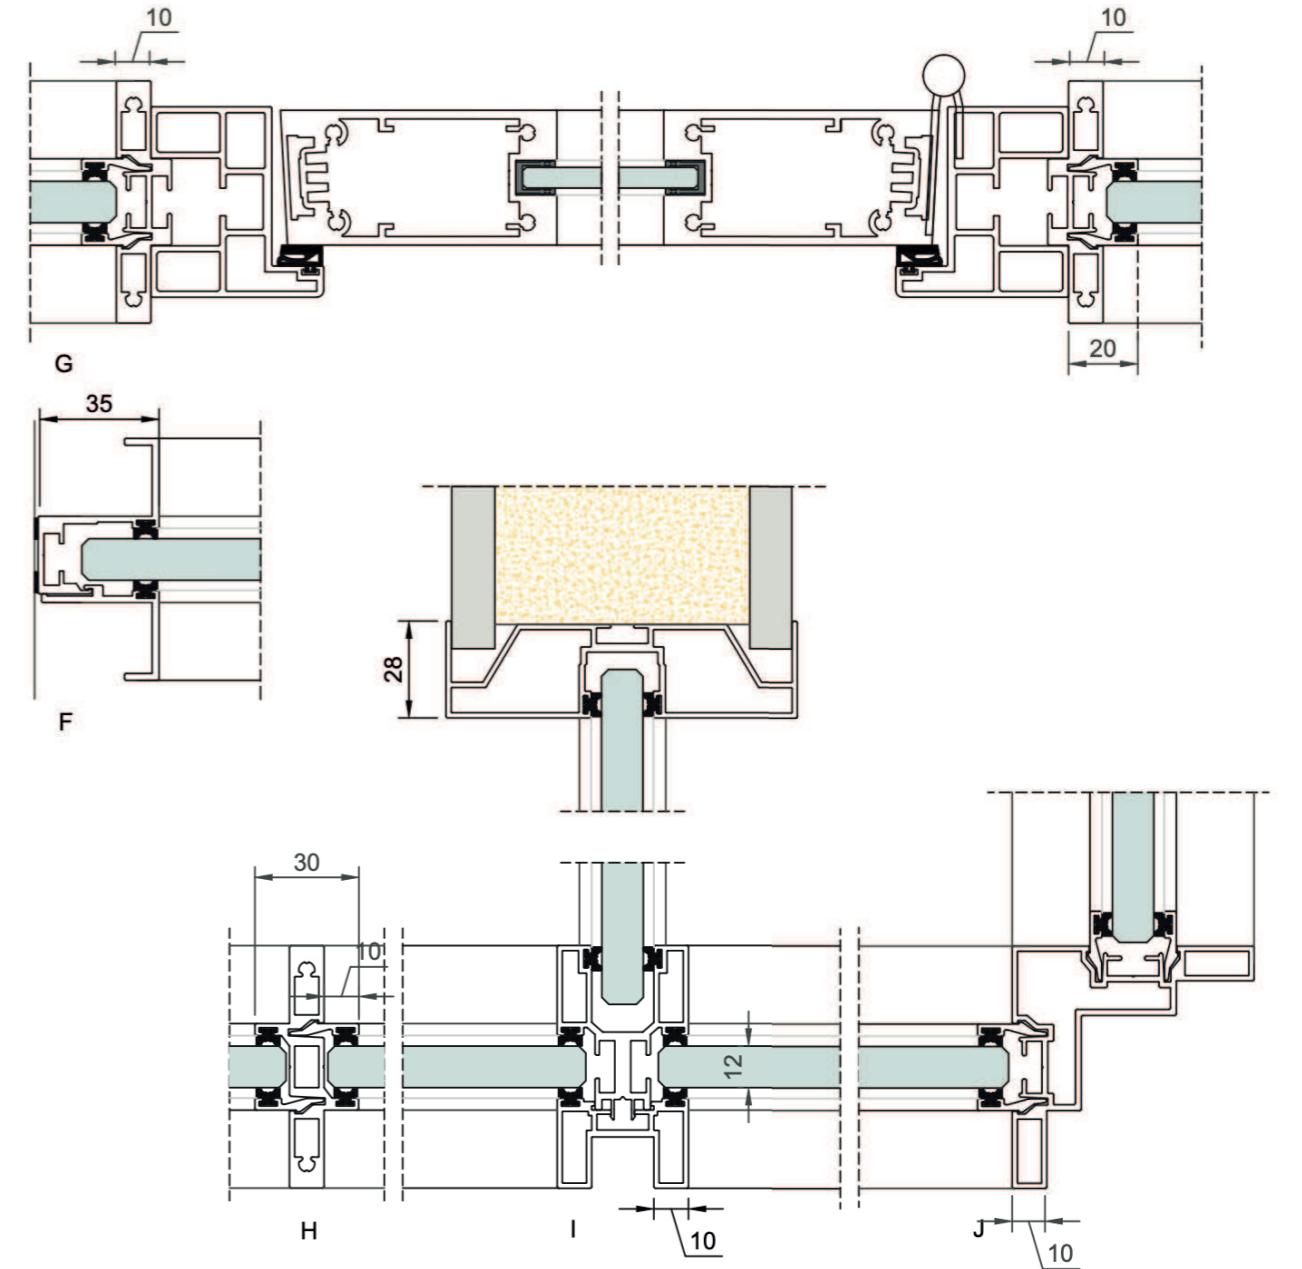

p | e

EGO
Einfachglasswände