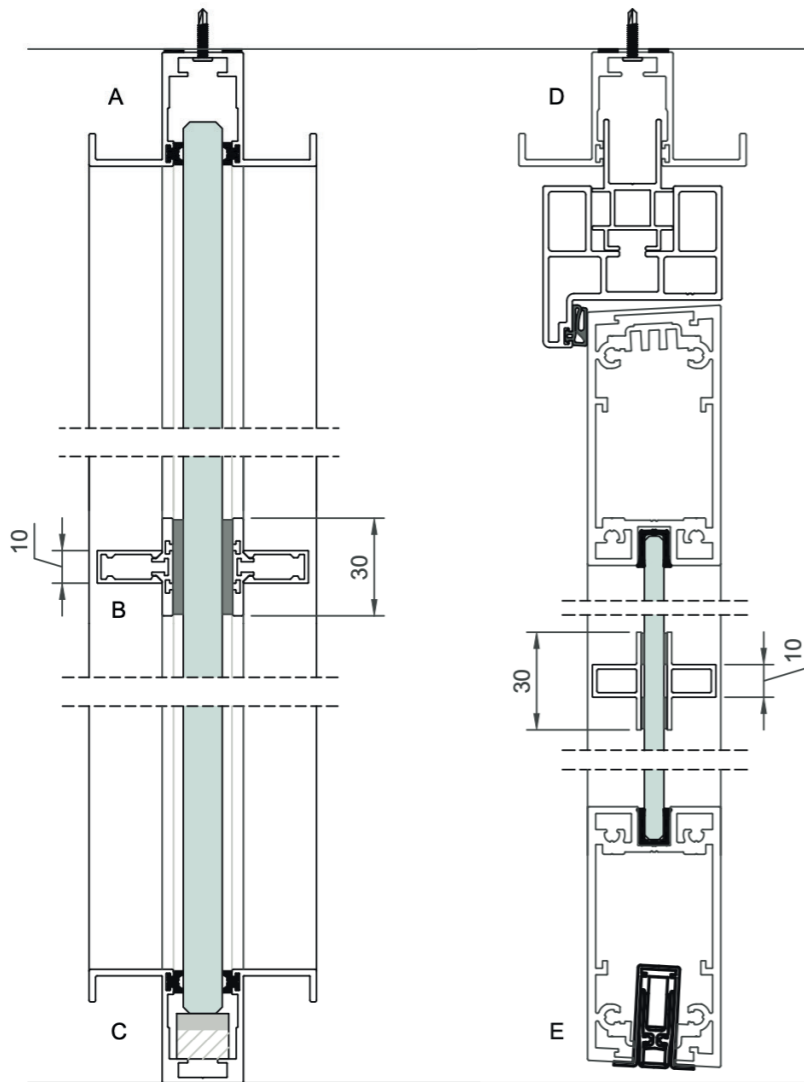

p | e

EGO
Einfachglasswände