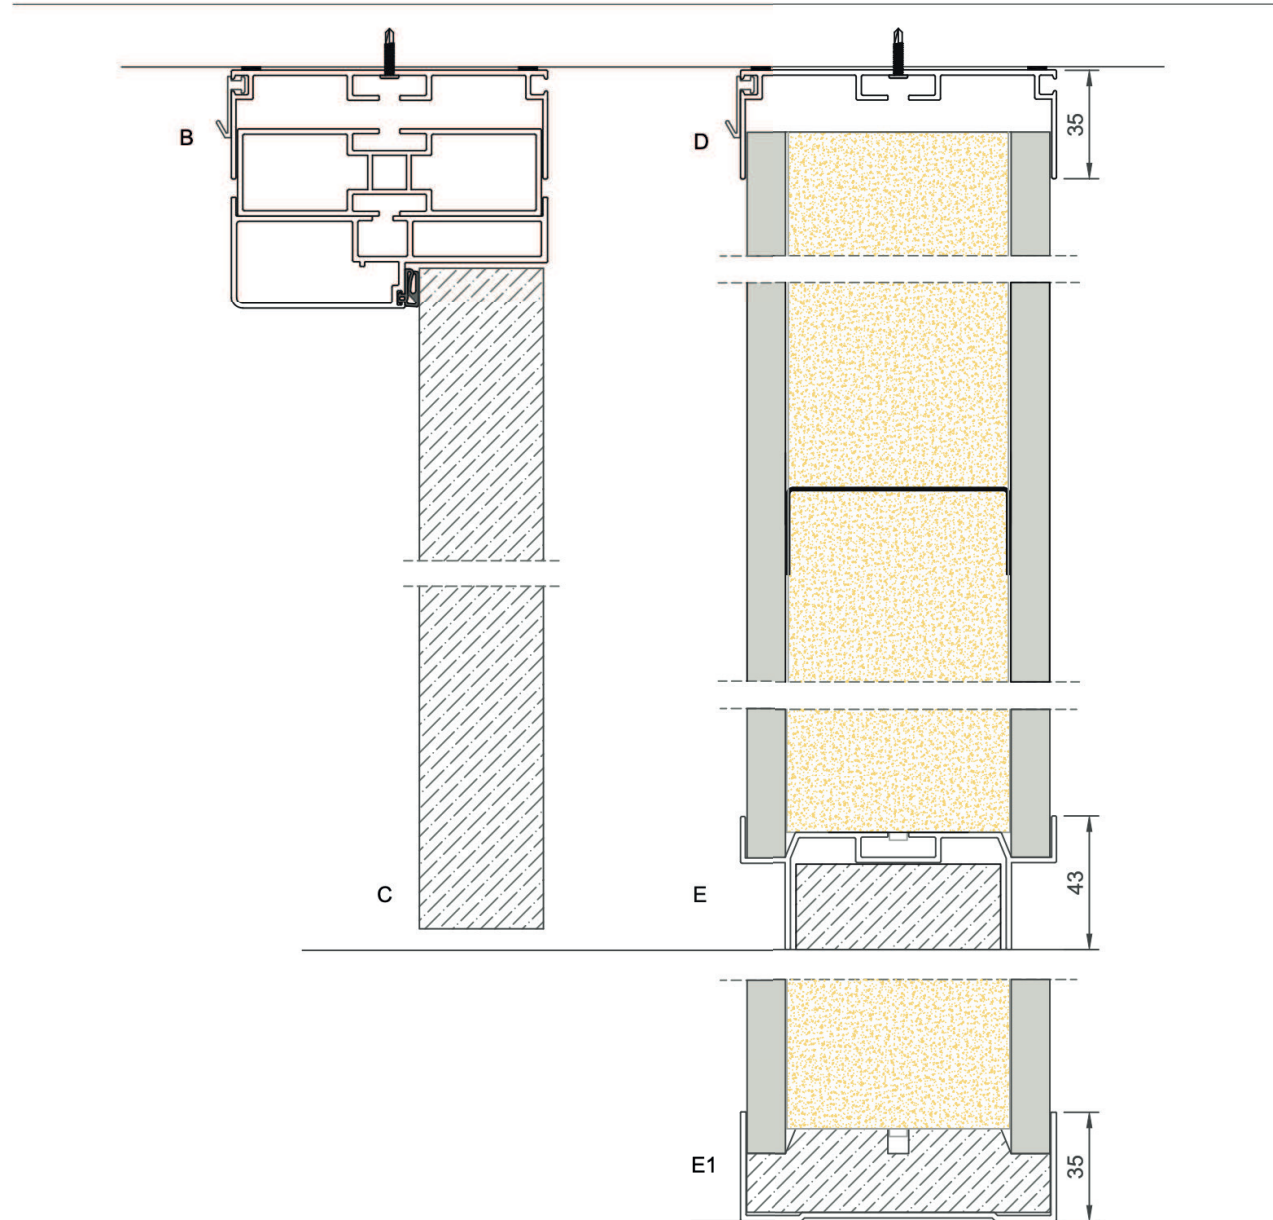

p | e

BASIC

Geschlossene wände

plan | effect

BASIC

Geschlossene wände

Der Name BASIC sagt mehr über den Preis als über die Möglichkeiten dieser geschlossenen Wandserie aus. Die zusammenhängenden Gipsplatten bieten zahlreiche Möglichkeiten zur persönlichen Gestaltung der Büroumgebung. Sie können Farben, Oberflächen oder Wanddekorationen hinzufügen. Die Vinylbeschichtung der Gipsplatten und die Klemmverbindungen sorgen für eine pflegeleichte und dennoch flexible Zukunft. It's all about that base!

p | e

BASIC

Geschlossene wände

Wandstärke	100mm
Paneele	Gips-Vinyl
Modulübergang	Verbindungsprofil aus Aluminium
Modulation	1200mm
Sichtbares Profil	Stranggepresstes Aluminium
Deckenprofil	Mit integrierter Dekorationsschiene
Bodenprofile	Flach oder vertieft
Isolierung	Steinwolle 45mm
Profilfarbe	Ral-Kollektion
Schalldämmung	Rw 44 bis 52 dB

p | e

BASIC
Geschlossene wände

Plan Effect
De Elzenhof 11
4191 PA Geldermalsen

+31(0)345-587000
info@planeffect.nl
www.planeffect.nl

Möchten Sie wissen, wie dieses Wandsystem Ihren Raum bereichern kann? Dann kontaktieren Sie uns für weitere Informationen. Und wenn Sie unsere gesamte Kollektion an Wandsystemen und Türen selbst erleben möchten, sind Sie herzlich eingeladen, unseren Ausstellungsraum zu besuchen. Unsere Fachleute stehen bereit, um Sie persönlich herumzuführen und Sie kompetent zu beraten. Vereinbaren Sie einen Termin und wir helfen Ihnen gerne, den perfekten Raum für Ihr Büro zu schaffen!

plan|effect

p | e

BASIC
Geschlossene wände

plan | effect
designed to connect