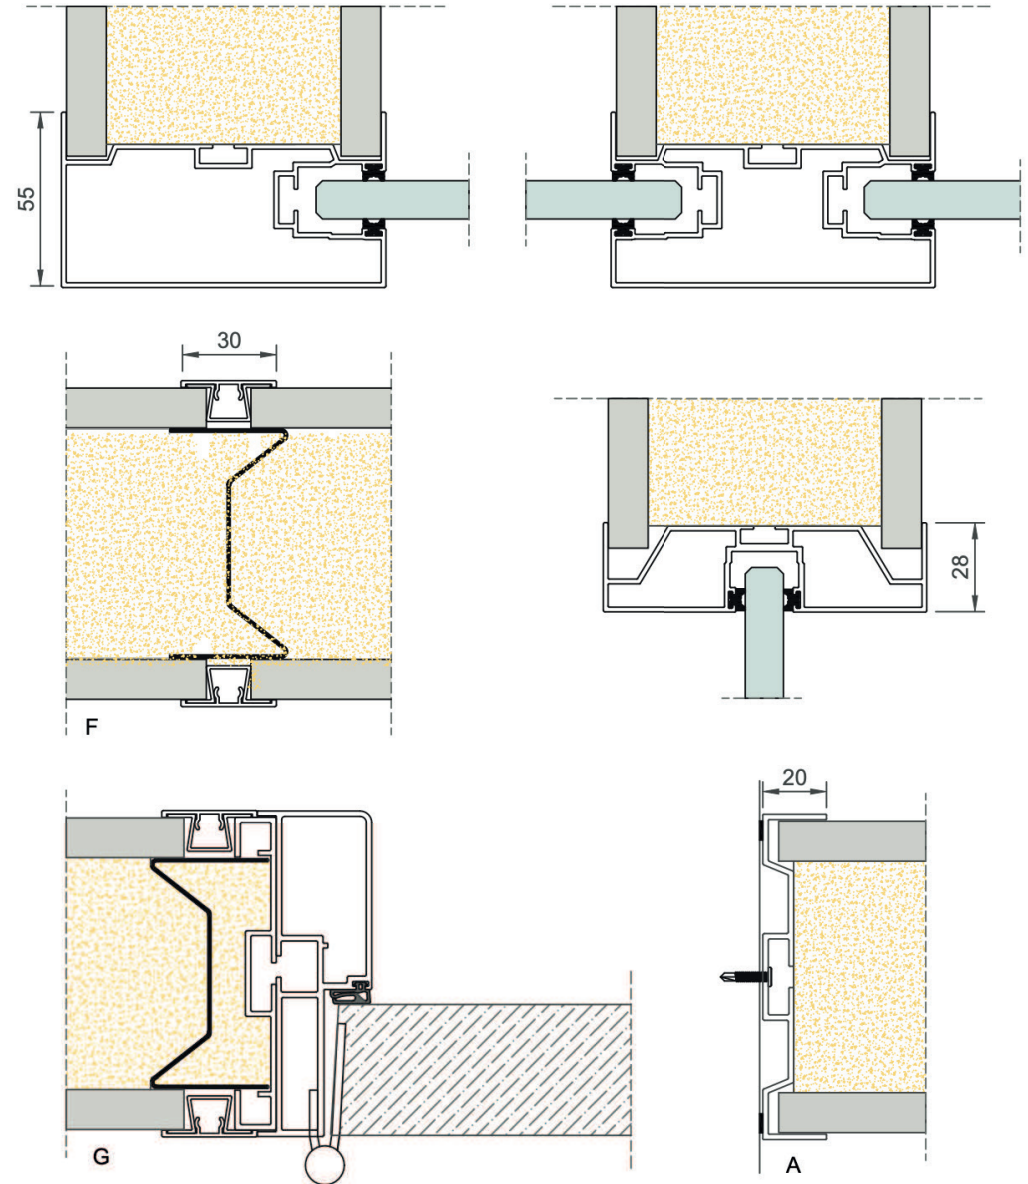

p | e

BASIC

Geschlossene wände

plan | effect

BASIC

Geschlossene wände

Der Name BASIC sagt mehr über den Preis als über die Möglichkeiten dieser geschlossenen Wandserie aus. Die zusammenhängenden Gipsplatten bieten zahlreiche Möglichkeiten zur persönlichen Gestaltung der Büroumgebung. Sie können Farben, Oberflächen oder Wanddekorationen hinzufügen. Die Vinylbeschichtung der Gipsplatten und die Klemmverbindungen sorgen für eine pflegeleichte und dennoch flexible Zukunft. It's all about that base!

p | e

BASIC

Geschlossene wände

Wandstärke	100mm
Paneele	Gips-Vinyl
Modulübergang	Verbindungsprofil aus Aluminium
Modulation	1200mm
Sichtbares Profil	Stranggepresstes Aluminium
Deckenprofil	Mit integrierter Dekorationsschiene
Bodenprofile	Flach oder vertieft
Isolierung	Steinwolle 45mm
Profilfarbe	Ral-Kollektion
Schalldämmung	Rw 44 bis 52 dB

p | e

BASIC
Geschlossene wände

Plan Effect
De Elzenhof 11
4191 PA Geldermalsen

+31(0)345-587000
info@planeffect.nl
www.planeffect.nl

Möchten Sie wissen, wie dieses Wandsystem Ihren Raum bereichern kann? Dann kontaktieren Sie uns für weitere Informationen. Und wenn Sie unsere gesamte Kollektion an Wandsystemen und Türen selbst erleben möchten, sind Sie herzlich eingeladen, unseren Ausstellungsraum zu besuchen. Unsere Fachleute stehen bereit, um Sie persönlich herumzuführen und Sie kompetent zu beraten. Vereinbaren Sie einen Termin und wir helfen Ihnen gerne, den perfekten Raum für Ihr Büro zu schaffen!

plan|effect

p | e

BASIC
Geschlossene wände

plan | effect
designed to connect