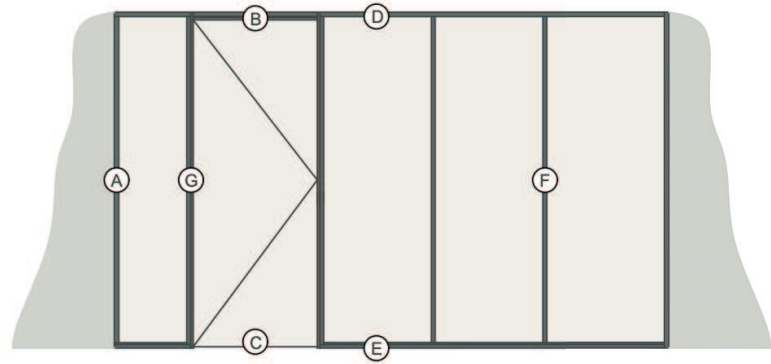

p | e

BASIC
Geschlossene wände